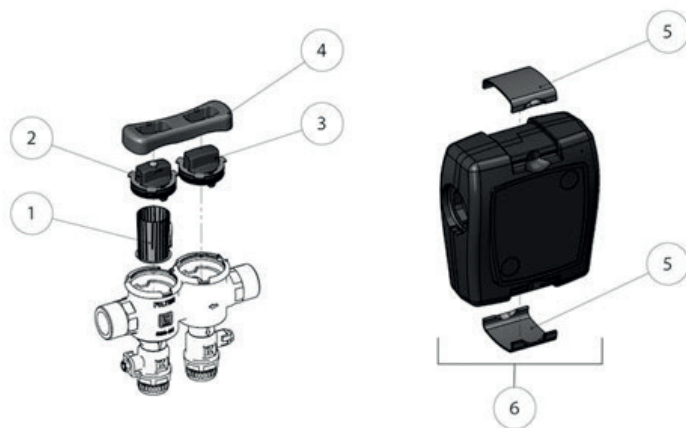

MultiFill® Reservdelar

LK 520 MultiFill® har blivit ersatt av LK 521 MultiFill®

ARTIKEL NR.	ARTIKEL	POSITION
095168	Filter	1
095169	Vred	3
095173	Hantag	4
095171	Clips för isolering	5
095170	Isolering med clips (LxHxD - 148x168x76 mm)	6
095014	Filter och filterhållare	1a
095013	Isolering med clips (LxHxD - 231x200x90 mm)	2a

LK 520 MultiFill® 25