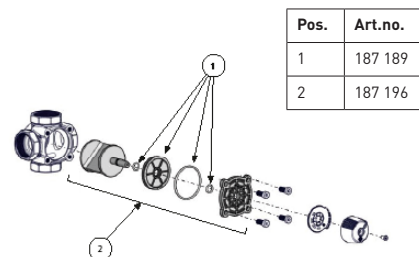

# LK 841 2.0 ThermoMix®

[www.lkarmatur.com](http://www.lkarmatur.com)

**LK ARMATUR AB**  
www.lkarmatur.se  
**LK ARMATUR DEUTSCHLAND GMBH**  
www.lkarmatur.de

Art.nr: 248062 • 2101

SPARE PARTS | ERSATZTEILE | PIÈCES DE RECHANGE | PARTI DI RICAMBIO | VARAOSAT | RESERVDELAR