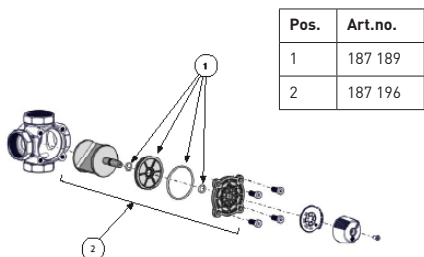

# LK 841 2.0 ThermoMix®

[www.lkarmatur.com](http://www.lkarmatur.com)

**LK ARMATUR AB**  
www.lkarmatur.se  
**LK ARMATUR DEUTSCHLAND GMBH**  
www.lkarmatur.de

Art.nr: 248062 • 2101

SPARE PARTS | ERSATZTEILE | PIÈCES DE RECHANGE | PARTI DI RICAMBIO | VARAOSAT | RESERVDELAR