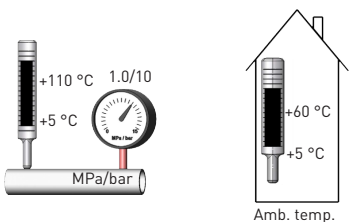

# LK 841 2.0 ThermoMix®

[www.lkarmatur.com](http://www.lkarmatur.com)

**LK ARMATUR AB**  
www.lkarmatur.se  
**LK ARMATUR DEUTSCHLAND GMBH**  
www.lkarmatur.de

Art.nr: 248062 • 2101

SPARE PARTS | ERSATZTEILE | PIÈCES DE RECHANGE | PARTI DI RICAMBIO | VARAOSAT | RESERVDELAR