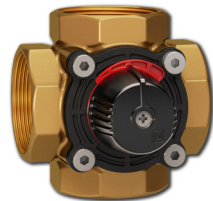

Art.nr: 248062 • 2101

SPARE PARTS | ERSATZTEILE | PIÈCES DE RECHANGE | PARTI DI RICAMBIO | VARAOSAT | RESERVDELAR

# LK 841 2.0 ThermoMix®

[www.lkarmatur.com](http://www.lkarmatur.com)

**LK ARMATUR AB**  
www.lkarmatur.se  
**LK ARMATUR DEUTSCHLAND GMBH**  
www.lkarmatur.de

Art.nr: 248062 • 2101

SPARE PARTS | ERSATZTEILE | PIÈCES DE RECHANGE | PARTI DI RICAMBIO | VARAOSAT | RESERVDELAR