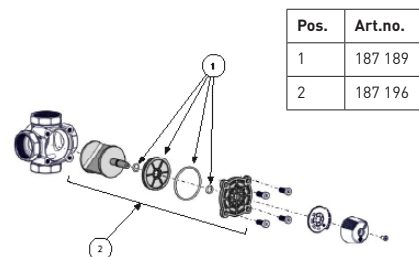

# LK 841 2.0 ThermoMix®

[www.lkarmatur.com](http://www.lkarmatur.com)

**LK ARMATUR AB**  
www.lkarmatur.se  
**LK ARMATUR DEUTSCHLAND GMBH**  
www.lkarmatur.de

Art.nr: 248062 • 2101

SPARE PARTS | ERSATZTEILE | PIÈCES DE RECHANGE | PARTI DI RICAMBIO | VARAOSAT | RESERVDELAR