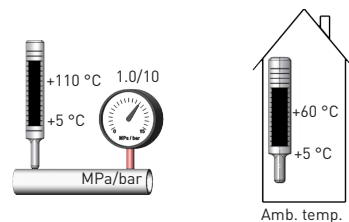

# LK 841 2.0 ThermoMix®

[www.lkarmatur.com](http://www.lkarmatur.com)

**LK ARMATUR AB**  
www.lkarmatur.se  
**LK ARMATUR DEUTSCHLAND GMBH**  
www.lkarmatur.de

Art.nr: 248062 • 2101

SPARE PARTS | ERSATZTEILE | PIÈCES DE RECHANGE | PARTI DI RICAMBIO | VARAOSAT | RESERVDELAR