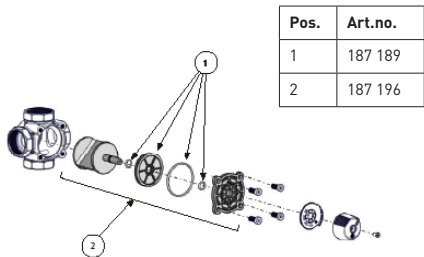

Art.nr: 248062 • 2101

SPARE PARTS | ERSATZTEILE | PIÈCES DE RECHANGE | PARTI DI RICAMBIO | VARAOSAT | RESERVDELAR