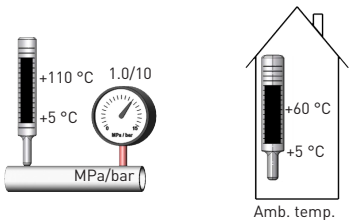

Art.nr: 248062 • 2101

SPARE PARTS | ERSATZTEILE | PIÈCES DE RECHANGE | PARTI DI RICAMBIO | VARAOSAT | RESERVDELAR