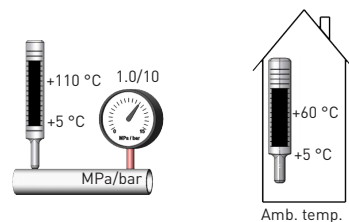

# LK 841 2.0 ThermoMix®

[www.lkarmatur.com](http://www.lkarmatur.com)

**LK ARMATUR AB**  
www.lkarmatur.se  
**LK ARMATUR DEUTSCHLAND GMBH**  
www.lkarmatur.de

Art.nr: 248062 • 2101

SPARE PARTS | ERSATZTEILE | PIÈCES DE RECHANGE | PARTI DI RICAMBIO | VARAOSAT | RESERVDELAR