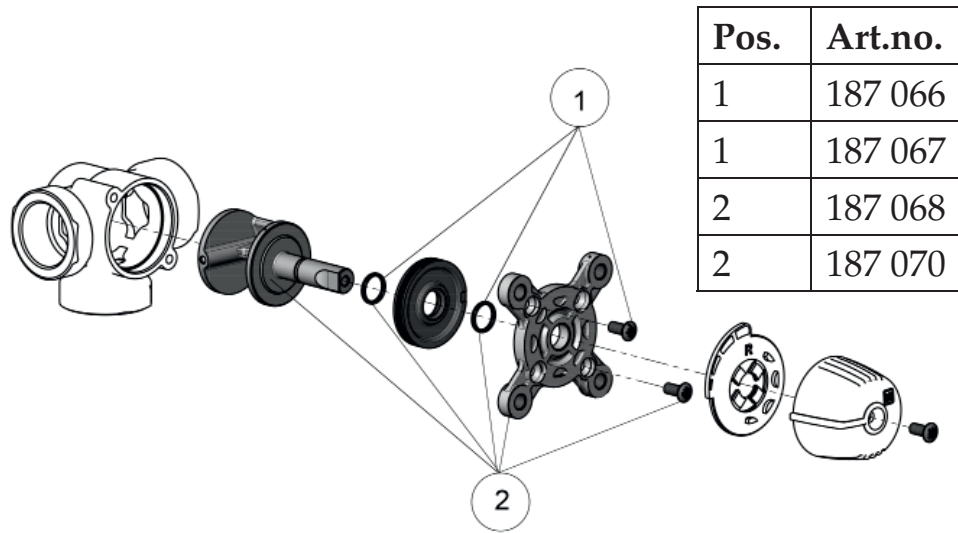

Spare Parts | Ersatzteile | Pièces de rechange | Ricambi |  
 Varaosat | Reservdelar

Pos.	Art.no.
1	187 066
1	187 067
2	187 068
2	187 070

Amb. temp.

MPa/bar