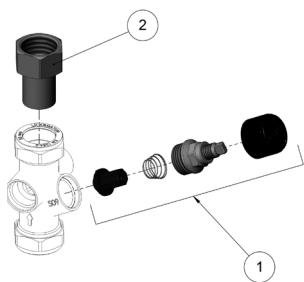

Ventiltrör

LK 508-DK HydroFill

Art.nr	Artikel	Position
4311733	LK 684 Reservdelssats, ventiltrör	1

Ventilrör

LK 509 HydroFill

Art. nr.	Artikel	Position
4311733	LK 684 Reservdelssats, ventilrör	1
1898055	LK 373 Adapter 22 x G 3/4"	2
052002	LK 373 Adapter 15 x G 1/2"	2