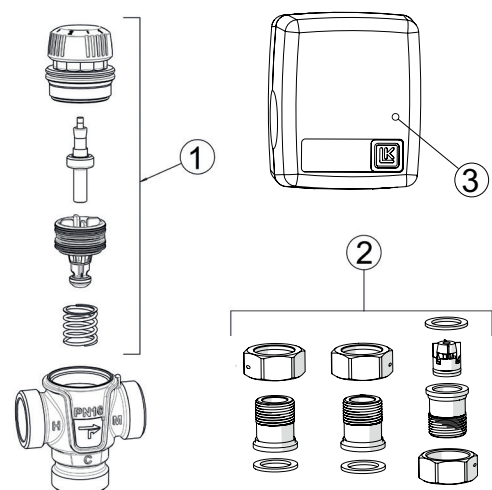

Blandningsventil

LK 552 HydroMix