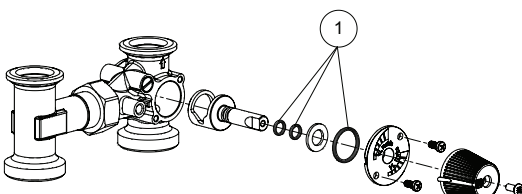

Shuntventil

LK 850 ThermoMix® H

Art. nr.	Artikel	Position
187082	Tätningssats 850	1