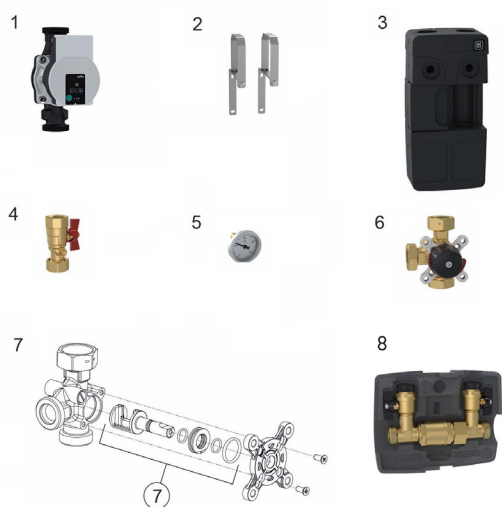

Shuntgrupp

LK HydronicGroup H 90 DN 25

Art.nr	Artikel	Position
187227	Wilco Para 15-130/8-75/SC-9	1
187228	Taco ES2C 15-70-130	1
187229	Konsol	2
187230	EPP Isolering	3
187231	Kulventil, LK 316 Rp1" / Rp 1"	4
095018	Termometer T40, 0 - 80 °C	5
182765	LK 850 ThermoMix HG Kvs 6,3/10	6
187190	Rep. sats 840 DN 15-20	7
092366	LK 322 CoolUnit 1"	8