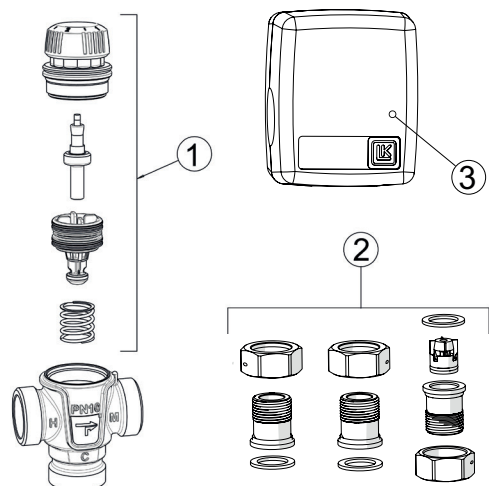

Fördelningsventil

LK 551 HydroMix F

Art.nr	Artikel	Position
095075	Rep. sats 551 F, 42 - 52 °C, Kvs 1,6	1
095444	Rep. sats 551 F, 42 - 52 °C, Kvs 3,5	1
092052	Koppelsats G 3/4" x 1" lekande mutter, packningar 1 backventil	2
092053	Koppelsats G 3/4" x 1" lekande mutter, packningar 2 backventiler	2
187304	LK Isolering, 551/552 (Kvs 1,3-1,6)	3
187310	LK Isolering, 551 (Kvs 3,2-4,2) / 552	3