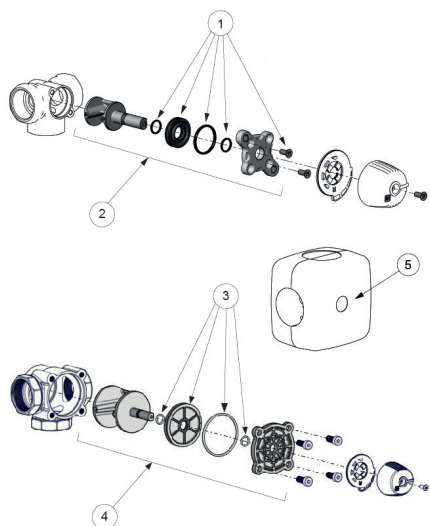

Shuntventil

LK 840 ThermoMix® 2.0

Art. nr.	Artikel	Position
187187	Tätningssats 840/841 DN 15-20	1
187188	Tätningssats 840/841 DN 25	1
187197	Tätningssats 840/841 2.0, DN 32	1
187190	Rep. sats 840 DN 15-20	2
187191	Rep. sats 840 DN 25	2
187192	Rep. sats 840 DN 32	2
187189	Tätningssats 840/841 2.0, DN 40-50	3
187193	Rep. sats 840 DN 40-50	4
187107	Isolering, DN 15-20	5
187108	Isolering, DN 25-32	5