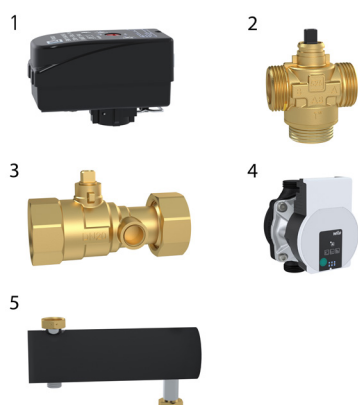

Kompletterande uppvärmning

LK HeatBooster

Art. nr.	Artikel	Position
066061	Motor 230 VAC med kabel 1 m	1
066379	525 MultiZone 3V, G 1"	2
187988	Kulventil utan vred G 1" x Rp 1"	3
095472	Wilo Para IPWM1 15-130/8	4
187991	Elpatron	5