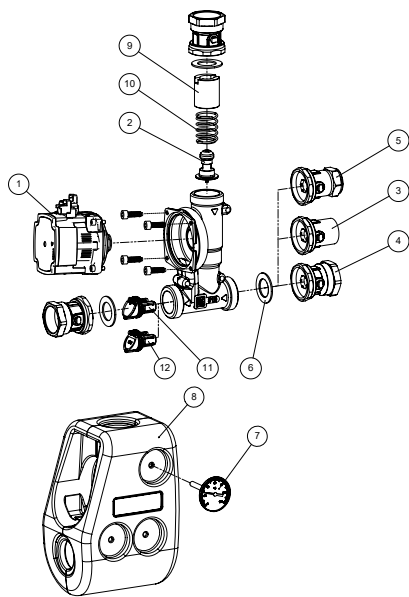

Laddningsenhet

LK 810 ThermoMat G Eco

Art.nr	Artikel	Position
187014	Grundfos UPMO */7	1
187015	LK 810 Termisk insats 55°C	2
187016	LK 810 Termisk insats 60 °C	2
187023	LK 810 Termisk insats 65 °C	2
187024	LK 810 Termisk insats 70 °C	2
187017	Avstängningsventil Rp 1"	3
187018	Avstängningsventil Rp 1 1/4"	4
187019	Avstängningsventil 28 mm	5
013025	Packning EPDM 1 1/2" - 44x27x2 mm	6
180352	Termometer 120 °C	7
187020	EPP Isolering LK 810	8
016168	Säte	9
014069	Fjäder	10
187021	Backventil 810 / 811	11
187022	Propp 810 / 811	12