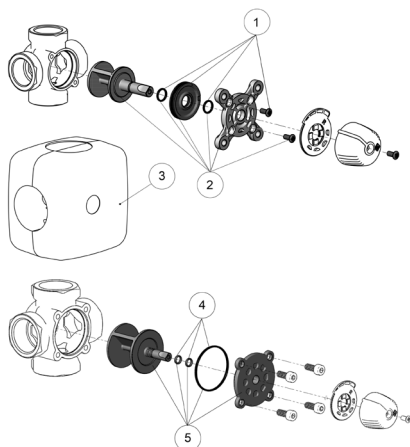

Shuntventil

LK 841 ThermoMix®

Art. nr.	Artikel	Position
187066	Tätningssats 811/840/841, DN 15-20	1
187067	Tätningssats 840/841/842, DN 25-32	1
187069	Rep. sats 841, DN 15-20	2
187071	Rep. sats 841/842, DN 25-32	2
187107	Isolering, DN 15-20	3
187108	Isolering, DN 25-32	3
187078	Tätningssats 840/841, DN 40-50	4
187080	Rep. sats 841, DN 40-50	5