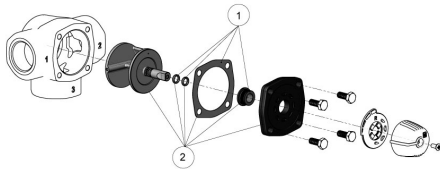

Shuntventil

LK 845 ThermoMix®

Art.nr	Artikel	Position
187074	Tätningssats 845/846, DN 20-50	1
187075	Rep. sats 845, DN 20-50	2