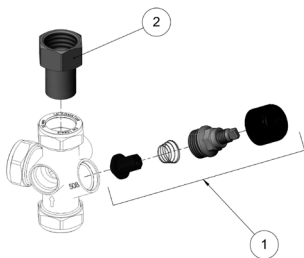

Ventiltrör

LK 505 HydroFill

Art.nr	Artikel	Position
052002	LK 373 Adapter 15 x G 1/2"	1
1898055	LK 373 Adapter 22 x G 3/4"	1
4311733	LK 684 Reservdelssats, ventiltrör	1

Ventiltrör

LK 508 HydroFill

Art.nr	Artikel	Position
4311733	LK 684 Reservdelssats, ventiltrör	1
1898055	LK 373 Adapter 22 x G 3/4"	2
052002	LK 373 Adapter 15 x G 1/2"	2