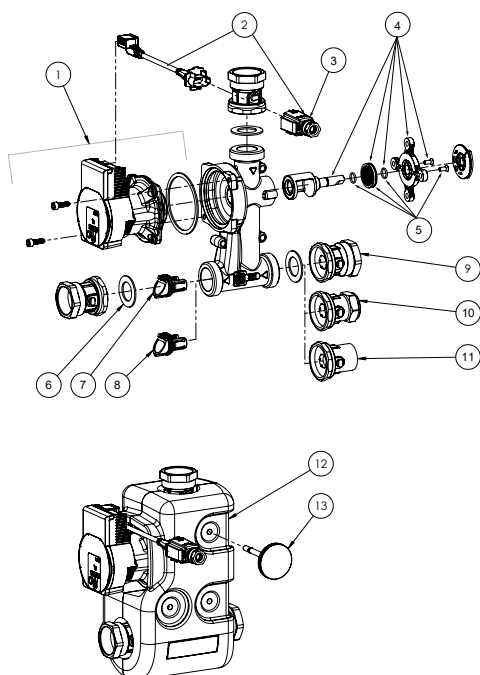

Laddningsenhet

LK 811 ThermoMat 2.0 W

Art. nr.	Artikel	Position
187347	Wilo Para */8 SC FS14	1
187960	Wilo Para */6 SC FS14	1
095443	Kabel Wilo Para 200 mm + Kontaktdon	2
095220	K Kontaktdon	3
187110	Rep. sats 811	4
187066	Tätningssats 811/840/841, DN 15-20	5
013025	Packning EPDM 1½" - 44x27x2 mm	6
187021	Backventil 810 / 811	7
187022	Propp 810 / 811	8
187018	Avstängningsventil Rp 1¼"	9
187019	Avstängningsventil 28 mm	10
187017	Avstängningsventil Rp 1"	11
187351	EPP Isolering, 811	12
058126	Termometer 120 °C	13