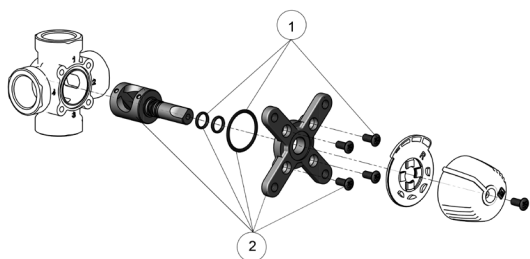

Blandnings-/fördelningsventil

LK 525 MultiZone 3R

Art.nr	Artikel	Position
187202	Isolering	1

Bivalent shuntventil

LK 830 ThermoMix® B

Art.nr	Artikel	Position
187059	Tätningssats 830/831, DN 15-20	1
187060	Tätningssats 830, DN 25	1
187187	Tätningssats 840/841 DN 15-20	1
187061	Rep. sats 830, DN 15-20, Kvs 4,0	2
187062	Rep. sats 830, DN 15-20, Kvs 6,3	2
187064	Rep. sats 830, DN 25, Kvs 10,0	2
187958	Rep. sats 830 DN 20, Kvs 6,3	2