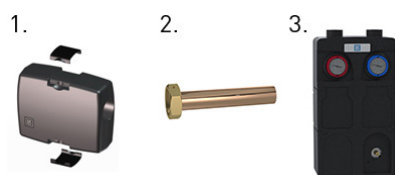

Kulventil

LK 315 BallValve

Art. nr.	Artikel	Position
180352	Termometer 120 °C	1

Ventilkombination

LK 322 CoolUnit

Art. nr.	Artikel	Position
095072	LK Isolering, 521 DN 25-32	1
299189	Flänsat rör - 22 mm, Rp 1", L=120 mm	2
299190	Flänsat rör - 28 mm, Rp 1¼", L=120 mm	2
396425	LK HydronicGroup H/C 125	3