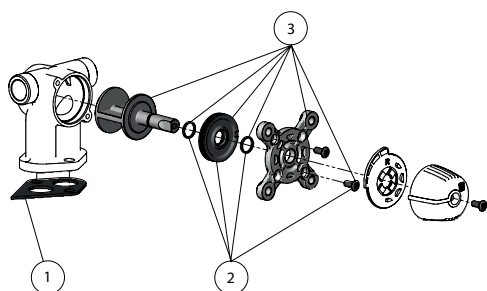

Shuntventil

LK 842 ThermoMix® P

Art.nr	Artikel	Position
013083	Packning 842	1
187067	Tätningssats 840/841/842, DN 25-32	2
187071	Rep. sats 841/842, DN 25-32	3