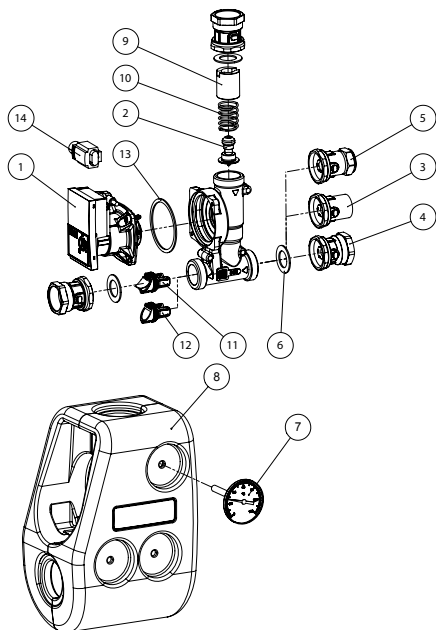

Laddningsenhet

LK 810 ThermoMat W Eco

Art.nr	Artikel	Position
187106	Wilo Yonos Para */6 RKC	1
187015	LK 810 Termisk insats 55°C	2
187016	LK 810 Termisk insats 60 °C	2
187023	LK 810 Termisk insats 65 °C	2
187024	LK 810 Termisk insats 70 °C	2
187017	Avstängningsventil Rp 1"	3
187018	Avstängningsventil Rp 1 1/4"	4
187019	Avstängningsventil 28 mm	5
013025	Packning EPDM 1 1/2" - 44x27x2 mm	6
180352	Termometer 120 °C	7
187020	EPP Isolering LK 810	8
016168	Säte	9
014069	Fjäder	10
187021	Backventil 810 / 811	11
187022	Propp 810 / 811	12
026136	Packning	13
095220	K Kontaktdon	14