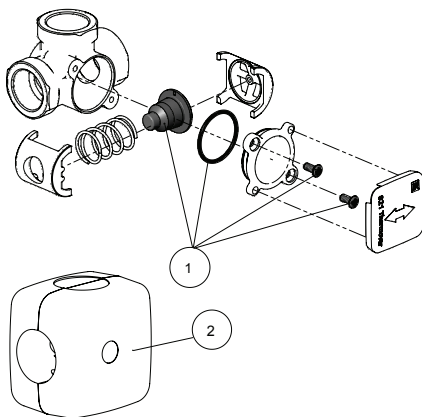

Termisk växelventil

LK 821 ThermoVar®

Art.nr	Artikel	Position
187031	Termisk insats 821, 45 °C	1
187032	Termisk insats 821, 55 °C	1
187033	Termisk insats 821, 61 °C	1
187034	Termisk insats 821, 66 °C	1
187035	Termisk insats 821, 72 °C	1
187036	Termisk insats 821, 80 °C	1
187107	Isolering, DN 15-20	2
187108	Isolering, DN 25-32	2