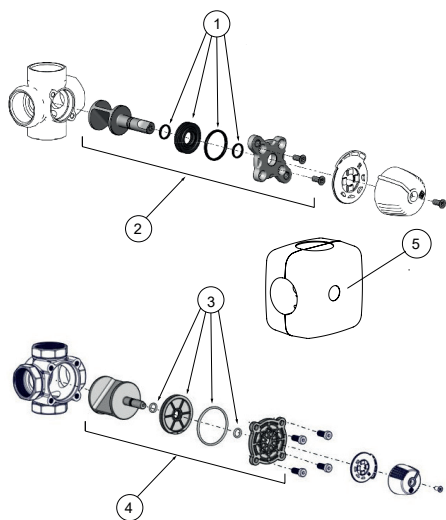

Shuntventil

LK 841 ThermoMix® 2.0

Art. nr.	Artikel	Position
187187	Tätningssats 840/841 DN 15-20	1
187188	Tätningssats 840/841 DN 25	1
187197	Tätningssats 840/841 2.0, DN 32	1
187194	Rep. sats 841 2.0, DN 15-20	2
187195	Rep. sats 841 2.0, DN 25	2
187198	Rep. sats 841 2.0, DN 32	2
187189	Tätningssats 840/841 2.0, DN 40-50	3
187196	Rep. sats 841 2.0, DN 40-50	4
187107	Isolering, DN 15-20	5
187108	Isolering, DN 25-32	5