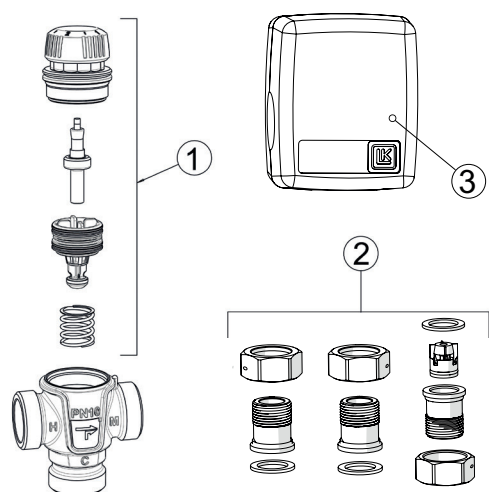

Blandningsventil

LK 551 HydroMix

Art.nr	Artikel	Position
095234	Rep. sats 551, 35 - 65 °C (Kvs 1,6)	1
095235	Rep. sats 551, 25 - 45 °C	1
095236	Rep. sats 551, 35 - 55°C	1
095348	Rep. sats 551, 10 - 30 °C (Kvs 3,2-4,2)	1
095349	Rep. sats 551, 25 - 45 °C, Kvs 3,2-4,2	1
095350	Rep. sats 551, 35 - 65 °C, Kvs 3,2 - 4,2	1
092052	Koppelsats G 3/4" x 1" lekande mutter, packningar 1 backventil	2
092053	Koppelsats G 3/4" x 1" lekande mutter, packningar 2 backventiler	2
092054	Koppelsats G 1/2" x 3/4" lekande mutter, packningar 1 backventil	2
092055	Koppelsats G 1/2" x 3/4" lekande mutter, packningar 2 backventiler	2
092333	Koppelsats M 1" x 1 1/4" lekande mutter, packningar 1 backventil	2
092334	Koppelsats G 1" x 1 1/4" lekande mutter, packningar 2 backventiler	2
187304	LK Isolering, 551/552 (Kvs 1,3-1,6)	3
187310	LK Isolering, 551 (Kvs 3,2-4,2) / 552	3