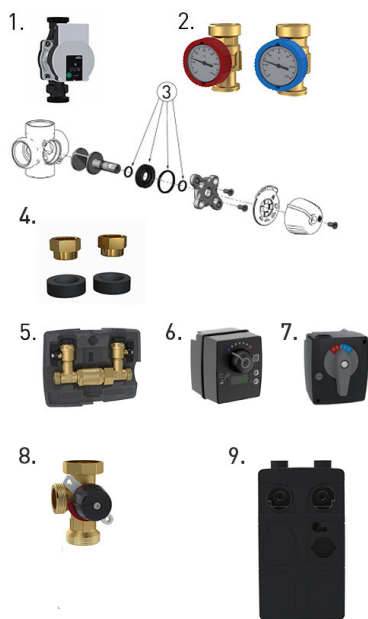

Shuntgrupp

LK HydronicGroup H/C 125 DN 25

Art. nr.	Artikel	Position
187322	Wilo Para 25-180/6-43/SC-12	1
187203	Wilo Para 25-180/8-75/SC-12	1
187323	Kulventil, blå	2
187324	Kulventil, röd	2
187188	Tätningssats LK 840/841 DN 25	3
095515	Koppelsats	4
092366	LK 322 CoolUnit 1"	5
181242	LK 100 SmartComfort CT	6
180765	LK 950 Ventilmotor	7
182766	LK 840 ThermoMix HG Kvs 6,3	8
182767	LK 840 ThermoMix HG Kvs 10	8
187963	EPP Isolering	9