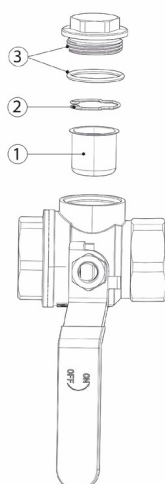

Cyklonfilter

LK 360 NetMag

Art.nr	Artikel	Position
095501	Isolering	1
095500	Magnet	2

Filterkulventil

LK 522 FilterBall

Art. nr.	Artikel	Position
095414	Filter ¾", Masköppning: 0,7 mm	1
095415	Filter 1", Masköppning: 0,7 mm	1
095416	Filter 1¼", Masköppning: 0,7 mm	1
095417	Filter 1½", Masköppning: 0,7 mm	1
095418	Filter 2", Masköppning: 0,7 mm	1
095419	Filter ¾", Masköppning: 0,5 mm	1
095420	Filter 1", Masköppning: 0,5 mm	1
095421	Filter 1¼", Masköppning: 0,5 mm	1
095422	Filter 1½", Masköppning: 0,5 mm	1
095423	Filter 2", Masköppning: 0,5 mm	1
095425	Låsring / Clip ¾"	2
095426	Låsring / Clip 1"	2
095427	Låsring / Clip 1¼"	2
095428	Låsring / Clip 1½"	2
095429	Låsring / Clip 2"	2
095437	Lock & O-Ring ¾"	3
095438	Lock & O-Ring 1"	3
095439	Lock & O-Ring 1¼"	3
095440	Lock & O-Ring 1½"	3
095441	Lock & O-Ring 2"	3

Filterkulventil med magnet

LK 522 FilterBall Magnet

Art.nr	Artikel	Position
095355	522 ¾" Magnet, Låsring	1
095356	522 1" Magnet, Låsring	1
095357	522 1¼" Magnet, Låsring	1
095358	522 1½" Magnet, Låsring	1
095359	522 2" Magnet, Låsring	1
095414	Filter ¾", Masköppning: 0,7 mm	2
095415	Filter 1", Masköppning: 0,7 mm	2
095416	Filter 1¼", Masköppning: 0,7 mm	2
095417	Filter 1½", Masköppning: 0,7 mm	2
095418	Filter 2", Masköppning: 0,7 mm	2
095419	Filter ¾", Masköppning: 0,5 mm	2
095420	Filter 1", Masköppning: 0,5 mm	2
095421	Filter 1¼", Masköppning: 0,5 mm	2
095422	Filter 1½", Masköppning: 0,5 mm	2
095423	Filter 2", Masköppning: 0,5 mm	2
095437	Lock & O-Ring ¾"	3
095438	Lock & O-Ring 1"	3
095439	Lock & O-Ring 1¼"	3
095440	Lock & O-Ring 1½"	3
095441	Lock & O-Ring 2"	3