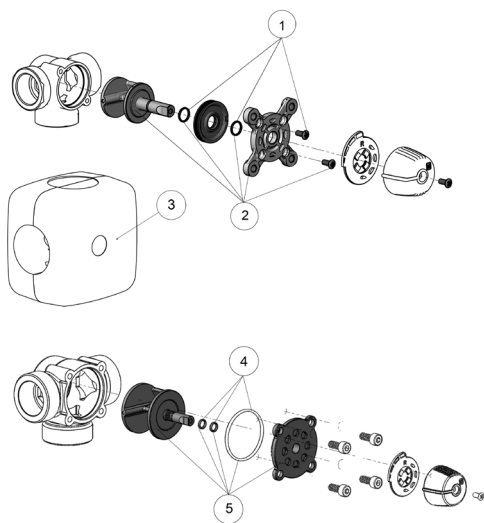

Bivalent shuntventil

LK 831 ThermoMix® B

Art.nr	Artikel	Position
187059	Tätningssats 830/831, DN 15-20	1
187065	Rep. sats 831, DN 20, Kvs 4,0	2

Shuntventil

LK 840 ThermoMix®

Artikelnr.	Artikel	Position
187066	Tätningssats 811/840/841, DN 15-20	1
187067	Tätningssats 840/841/842, DN 25-32	1
187068	Rep. sats 840, DN 15-20	2
187070	Rep. sats 840, DN 25-32	2
187107	Isolering, DN 15-20	3
187108	Isolering, DN 25-32	3
187078	Tätningssats 840/841, DN 40-50	4
187079	Rep. sats 840, DN 40	5
187116	Rep. sats 840, DN 50	5