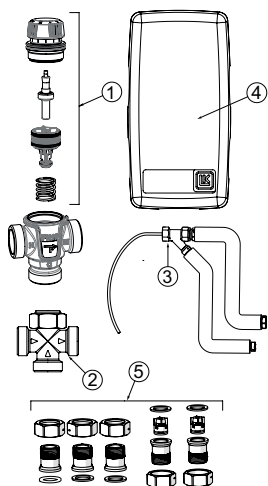

Ventilkombination för varmvattencirkulation

LK 551 HydroKit HWC