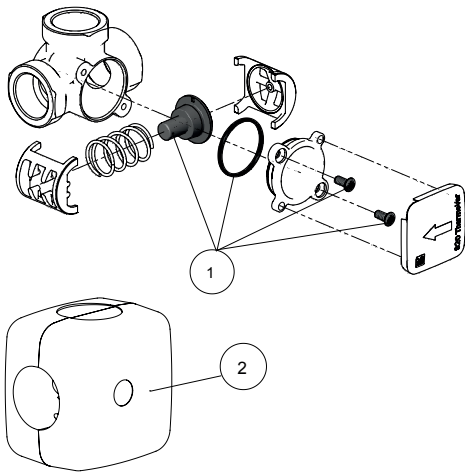

Termisk laddningsventil

LK 820 ThermoVar®

Art. nr.	Artikel	Position
187025	Termisk insats 820, 45 °C	1
187026	Termisk insats 820, 55 °C	1
187027	Termisk insats 820, 61 °C	1
187028	Termisk insats 820, 66 °C	1
187029	Termisk insats 820, 72 °C	1
187030	Termisk insats 820, 80 °C	1
187107	Isolering, DN 15-20	2
187108	Isolering, DN 25-32	2