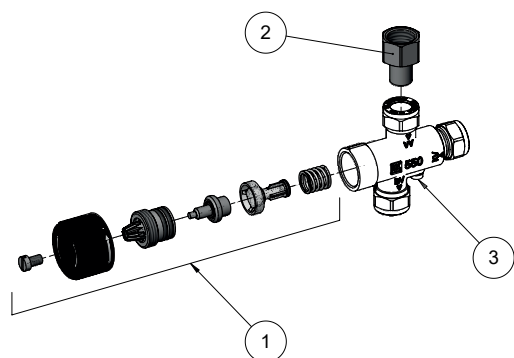

Blandningsventil

LK 545-22 AquaMix

Art. nr.	Artikel	Position
1898055	LK 373 Adapter 22 x G 3/4"	1
4920723	LK 683 Reservdelssats, blandningsventil	2

Blandningsventil

LK 550 AquaMix

Art. nr.	Artikel	Position
055008	Backventil NN 1/2"	-
055009	Backventil NN 3/4"	-
092103	528 Patronbackventil 22 mm	-
092105	528 Patronbackventil 15 mm	-
4920723	LK 683 Reservdelssats, blandningsventil	1
052002	LK 373 Adapter 15 x G 1/2"	2
1898055	LK 373 Adapter 22 x G 3/4"	2
187224	Luftskruv	3