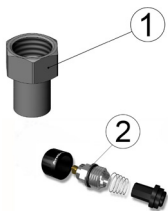

Ventiltrör

LK 505 HydroFill

Art.nr	Artikel	Position
052002	LK 373 Adapter 15 x G 1/2"	1
1898055	LK 373 Adapter 22 x G 3/4"	1
4311733	LK 684 Reservdelssats, ventiltrör	1