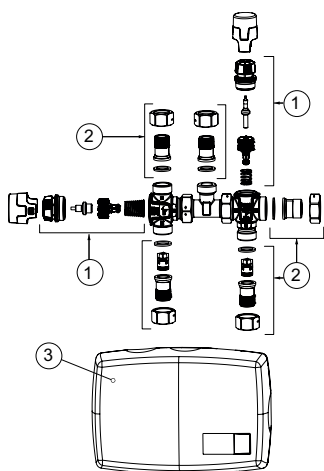

Ventilkombination

LK 551 HydroKit Solar