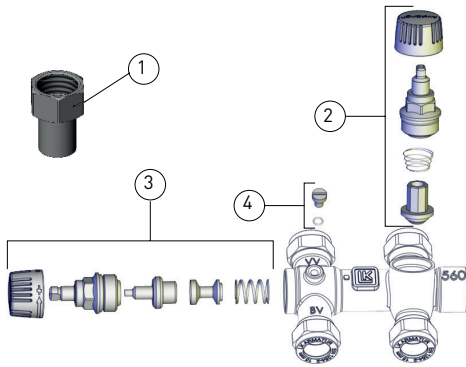

Ventilkombination

LK 560 AquaKit

Art.nr	Artikel	Position
1898022	LK 373 Adapter 15 x G 1/2"	1
4311733	LK 684 Reservdelssats, ventiltrör	2
4920722	LK 688 Reservdelssats, blandningsventil	3
187306	Luftskruv M5x6, o-ring	4

Ventiltrör

LK 505 HydroFill

Art.nr	Artikel	Position
052002	LK 373 Adapter 15 x G 1/2"	1
1898055	LK 373 Adapter 22 x G 3/4"	1
4311733	LK 684 Reservdelssats, ventiltrör	1