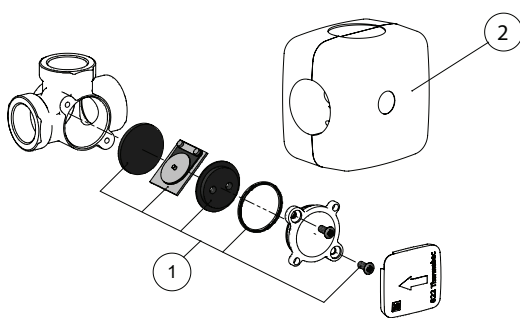

Backventil

LK 822 ThermoBac

Art. nr.	Artikel	Position
187072	Rep. sats 822, DN 15-32	1
187107	Isolering, DN 15-20	2
187108	Isolering, DN 25-32	2