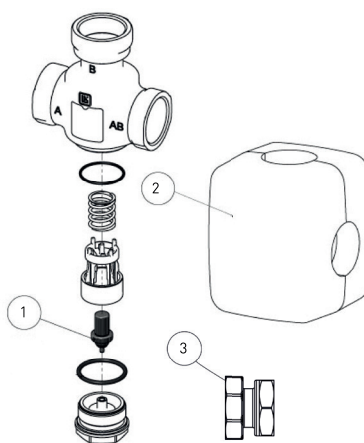

Termisk laddningsventil

LK 823 ThermoVar® R

Art.nr	Artikel	Position
187330	Rep. sats 823R	1
187310	LK Isolering, 551 (Kvs 3,2-4,2) / 552	2
095351	LK 823 Pumpkoppling 1¼"	3
095352	LK 823 Pumpkoppling 1 "	3