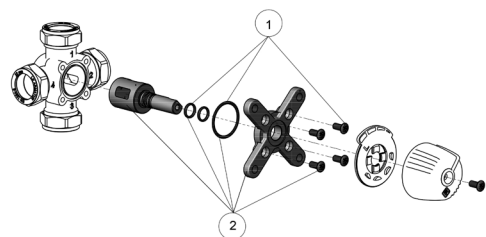

Bivalent shuntventil

LK 831 ThermoMix® B

Art.nr	Artikel	Position
187059	Tätningssats 830/831, DN 15-20	1
187065	Rep. sats 831, DN 20, Kvs 4,0	2