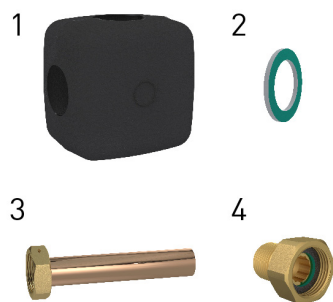

Säkerhetsventil

LK 556 AntiFreeze

Art. nr.	Artikel	Position
187109	Isolering, DN 25-32	1
013010	Packning Klingersil C4430 G32	2
013016	Packning Klingersil C4430 G25	2
299189	Flänsat rör - 22 mm, Rp 1",L=120 mm	3
299190	Flänsat rör - 28 mm, Rp 1¼",L=120 mm	3
095380	Övergång R ¾" x Rp 1"	4
095381	Övergång R1" x G1¼"	4