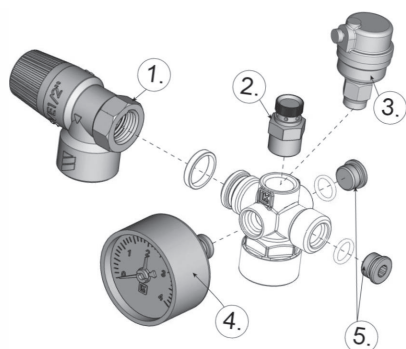

Avluftare

LK 770 AeroSafe

Art. nr.	Artikel	Position
187965	770 Reservdelskit till flottör	1
187967	770 Clip	2
187966	770 O-ringar	3

Säkerhetsgrupp

LK 924 / 925 SafetyGroup

Art.nr	Artikel	Position
095491	Säkerhetsventil 0,3 MPa	1
095492	750 Avluftningsventil R10	2
095497	740-G10 Flottöravluftare	3
095279	Manometer 50-4 bar G 1/4"	4
095493	Renspropp 1/4"	5