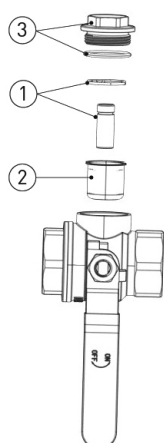

Cyklonfilter

LK 360 NetMag

Art.nr	Artikel	Position
095501	Isolering	1
095500	Magnet	2

Filterkulventil

LK 522 FilterBall

Art. nr.	Artikel	Position
095414	Filter ¾", Masköppning: 0,7 mm	1
095415	Filter 1", Masköppning: 0,7 mm	1
095416	Filter 1¼", Masköppning: 0,7 mm	1
095417	Filter 1½", Masköppning: 0,7 mm	1
095418	Filter 2", Masköppning: 0,7 mm	1
095419	Filter ¾", Masköppning: 0,5 mm	1
095420	Filter 1", Masköppning: 0,5 mm	1
095421	Filter 1¼", Masköppning: 0,5 mm	1
095422	Filter 1½", Masköppning: 0,5 mm	1
095423	Filter 2", Masköppning: 0,5 mm	1
095425	Låsring / Clip ¾"	2
095426	Låsring / Clip 1"	2
095427	Låsring / Clip 1¼"	2
095428	Låsring / Clip 1½"	2
095429	Låsring / Clip 2"	2
095437	Lock & O-Ring ¾"	3
095438	Lock & O-Ring 1"	3
095439	Lock & O-Ring 1¼"	3
095440	Lock & O-Ring 1½"	3
095441	Lock & O-Ring 2"	3

Filterkulventil med magnet

LK 522 FilterBall Magnet

Art.nr	Artikel	Position
095355	522 ¾" Magnet, Låsring	1
095356	522 1" Magnet, Låsring	1
095357	522 1¼" Magnet, Låsring	1
095358	522 1½" Magnet, Låsring	1
095359	522 2" Magnet, Låsring	1
095414	Filter ¾", Masköppning: 0,7 mm	2
095415	Filter 1", Masköppning: 0,7 mm	2
095416	Filter 1¼", Masköppning: 0,7 mm	2
095417	Filter 1½", Masköppning: 0,7 mm	2
095418	Filter 2", Masköppning: 0,7 mm	2
095419	Filter ¾", Masköppning: 0,5 mm	2
095420	Filter 1", Masköppning: 0,5 mm	2
095421	Filter 1¼", Masköppning: 0,5 mm	2
095422	Filter 1½", Masköppning: 0,5 mm	2
095423	Filter 2", Masköppning: 0,5 mm	2
095437	Lock & O-Ring ¾"	3
095438	Lock & O-Ring 1"	3
095439	Lock & O-Ring 1¼"	3
095440	Lock & O-Ring 1½"	3
095441	Lock & O-Ring 2"	3