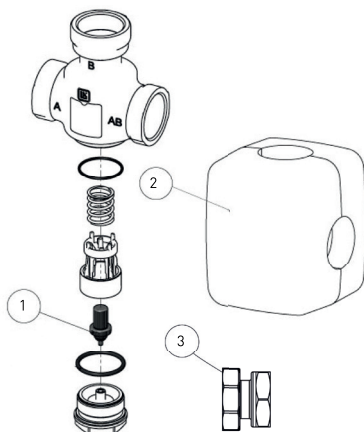

Termisk laddningsventil

LK 823 ThermoVar®

Art.nr	Artikel	Position
187102	Termisk insats 823, 45 °C	1
187103	Termisk insats 823, 50 °C	1
187104	Termisk insats 823, 55 °C	1
187105	Termisk insats 823, 60°C	1
187138	Termisk insats 823, 65 °C	1
187139	Termisk insats 823, 70 °C	1
187109	Isolering, DN 25-32	2
095351	LK 823 Pumpkoppling 1¼"	3
095352	LK 823 Pumpkoppling 1 "	3