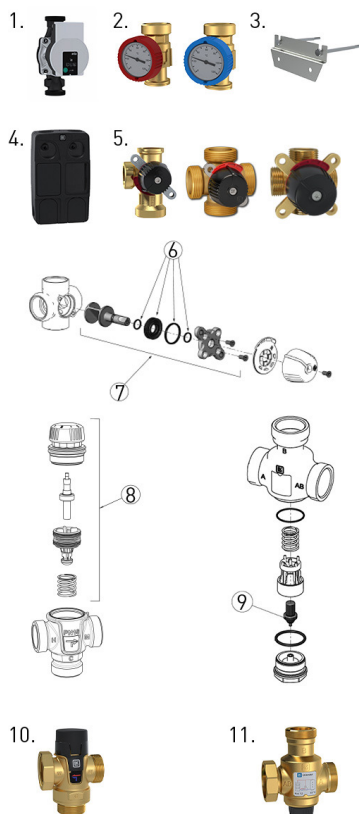

Shuntgrupp

LK HydronicGroup H 125 DN 25

Art.nr	Artikel	Position
187203	Wilco Para 25-180/8-75/SC-12	1
187322	Wilco Para 25-180/6-43/SC-12	1
187227	Wilco Para 15-130/8-75/SC-9	1
187346	Wilco Para zKu 15-130/8 SC (865)	1
187323	Kulventil, blå	2
187324	Kulventil, röd	2
187325	Konsol	3
187326	EPP Isolering	4
182766	LK 840 ThermoMix HG Kvs 6,3	5
182767	LK 840 ThermoMix HG Kvs 10	5
181949	LK 840 Shuntventil (866), Kvs 6,3	5
180588	LK 830 Shuntventil (867), Kvs 6,3	5
187188	Tätningssats 840/841 DN 25	6
187062	Rep. sats 830, DN 15-20, Kvs 6,3	7
187195	Rep. sats 841 2.0, DN 25	7
095349	Rep. sats 551, 25 - 45 °C, Kvs 3,2-4,2	8
095350	Rep. sats 551, 35 - 65 °C, Kvs 3,2 - 4,2	8
187330	Rep. sats 823R	9
182431	LK 551 (863), 25 - 45 °C	10
182820	LK 551 (863), 50 - 70 °C	10
182389	LK 823R (864), 55 - 70 °C	11
182447	LK 823R (864), 45 - 60 °C	11