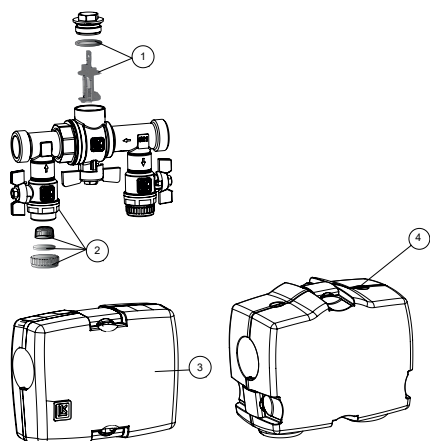

Påfyllningsventil

LK 520 MultiFill® 32

Art.nr	Artikel	Position
095014	Filter och filterhållare	1
095013	Isolering med clips (LxHxD - 231x200x90 mm)	2

Påfyllningsventil

LK 521 MultiFill®

Art. nr.	Artikel	Position
095070	Filter och tätning DN 25	1
095071	Filter och tätning DN 32	1
095073	Kulventil inkl. filter	2
095072	LK Isolering, 521 DN 25-32	3
187309	LK Isolering, 521 DN 50	4