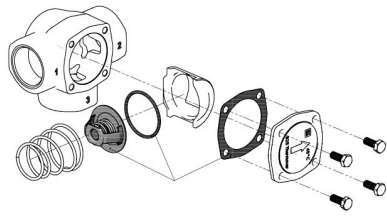

Termisk laddningsventil

LK 825 ThermoVar®

Art. nr.	Artikel	Position
180602	Termisk insats 825, 45 °C	1
180603	Termisk insats 825, 55 °C	1
180604	Termisk insats 825, 61 °C	1
180605	Termisk insats 825, 72 °C	1
180606	Termisk insats 825, 80 °C	1