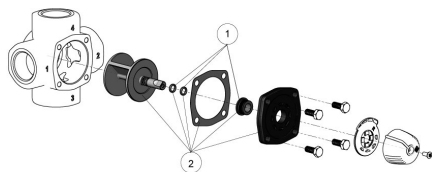

Shuntventil

LK 845 ThermoMix®

Art.nr	Artikel	Position
187074	Tätningssats 845/846, DN 20-50	1
187075	Rep. sats 845, DN 20-50	2

Shuntventil

LK 846 ThermoMix®

Art.nr	Artikel	Position
187074	Tätningssats 845/846, DN 20-50	1
187076	Rep. sats 846, DN 20-50	2