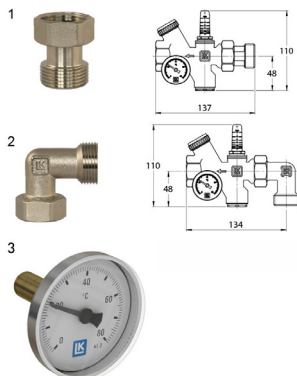

Flödesjusteringsventil

LK 435 OptiFlow

Art.nr	Artikel	Position
095222	Övergångsnippel rak G 1" med lekande mutter	1
095223	Övergångsnippel vinkel G 1" med lekande mutter	2
095018	Termometer T40, 0 - 80 °C	3