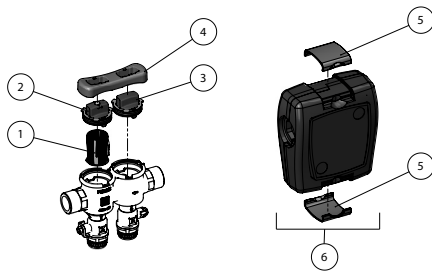

Påfyllningsventil

LK 520 MultiFill® 25

Art.nr	Artikel	Position
095168	Filter	1
095172	Vred med avluftning	2
095169	Vred	3
095173	Handtag	4
095171	Clips för isolering	5
095170	Isolering med clips (LxHxD - 148x168x76 mm)	6