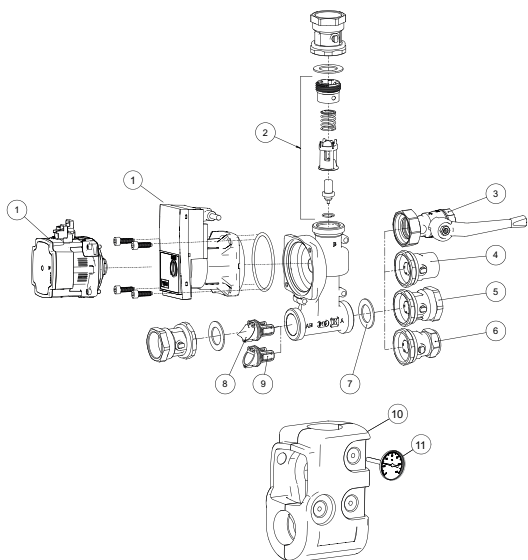

Laddningsenhet

LK 810 ThermoMat 2.0

Art. nr.	Artikel	Position
187168	Grundfos UPM3 Auto xx-70	1
187347	Wilo Para */8 SC FS14	1
187163	Termisk insats 55 °C	2
187164	Termisk insats 60 °C	2
187165	Termisk insats 65 °C	2
187166	Termisk insats 70 °C	2
055577	Avstängningsventil Rp 1", med handtag	3
187329	Avstängningsventil Rp 1¼", med handtag	3
187017	Avstängningsventil Rp 1"	4
187018	Avstängningsventil Rp 1¼"	5
187019	Avstängningsventil 28 mm	6
013057	Packning EPDM 44x32x2 mm	7
187021	Backventil 810 / 811	8
187022	Propp 810 / 811	9
187167	EPP Isolering	10
180352	Termometer 120 °C	11