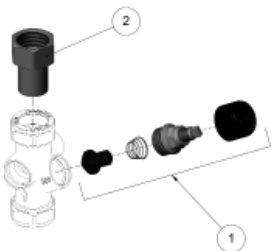

LK 509 HydroFill

Artikelnr.	Artikel	Position
4311733	LK 684 Reservdelssats, ventilrör	1
1898055	LK 373 Adapter 22 x G 3/4"	2
052002	LK 373 Adapter 15 x G 1/2"	2