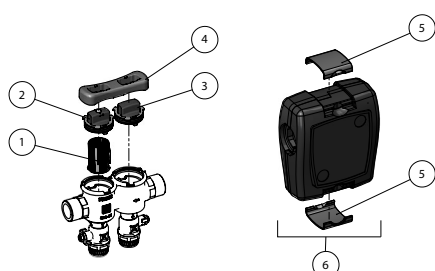

LK 520 MultiFill® 25

Artikelnr.	Artikel	Position
095168	Filter	1
095172	Vred med avluftning	2
095169	Vred	3
095173	Handtag	4
095171	Clips för isolering	5
095170	Isolering med clips (LxHxD - 148x168x76 mm)	6