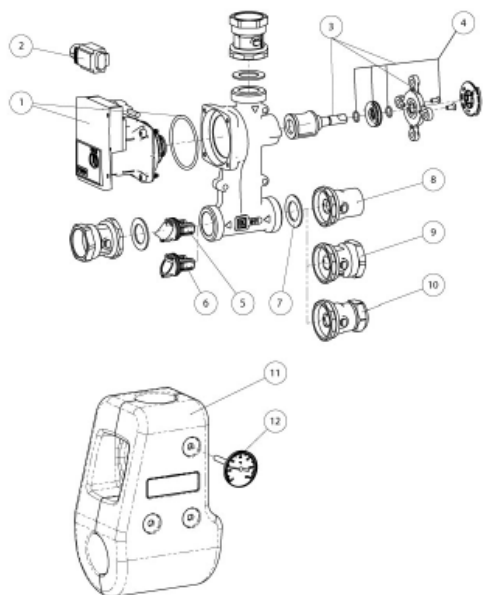

LK 811 ThermoMat E Eco

Artikelnr.	Artikel	Position
187111	Pumpmotor Wilo Yonos PARA */6 RKC	1
187140	Pumpmotor Wilo Yonos PARA */7,5 RKC	1
095220	Kontaktidon	2
187110	Rep. sats 811	3
187066	Tätningssats 811/840/841, DN 15-20	4
187021	Backventil 810 / 811	5
187022	Propp 810 / 811	6
013025	Packning EPDM 1½" - Ø44 x Ø27 x 2 mm	7
187017	Avstängningsventil Rp 1"	8
187018	Avstängningsventil Rp 1¼"	9
187019	Avstängningsventil 28 mm	10
187112	EPP isolering 811	11
058126	Termometer 120°C - Ø51 x Ø7 mm, L75 mm	12