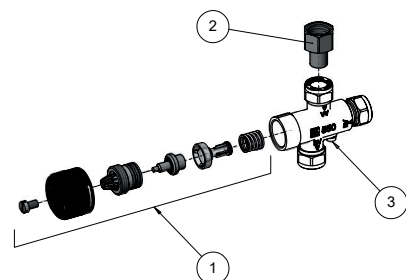

Artikelnr.	Artikel	Position
055008	Backventil NN 1/2"	0
055009	Backventil NN 3/4"	0
092105	528 Patronbackventil 15 mm	0
092103	528 Patronbackventil 22 mm	0
4920723	LK 683 Reservdelssats, blandningsventil	1
1898055	LK 373 Adapter 22 x G 3/4"	2
052002	LK 373 Adapter 15 x G 1/2"	2
187224	Luftskruv	3

LK 551 HydroMix