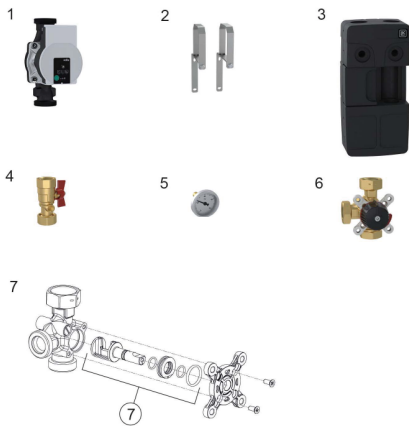

LK HydronicGroup C/C 90

Artikelnr.	Artikel	Position
187227	Wilo PARA 15-130/8-75/SC-9	1
187228	Taco ES2C 15-70-130	1
187229	Konsol	2
187230	EPP Isolering	3
187231	Kulventil, LK 316 Rp1" / Rp 1"	4
095018	Termometer T40, 0 - 80 °C	5
187233	LK 850 - Shuntventil Kvs 6,3/10,0	6
187190	Rep. sats LK 840 DN 15-20	7