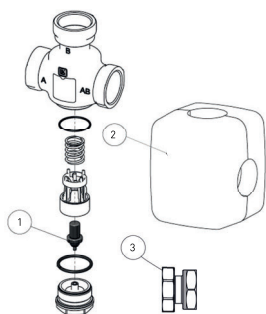

LK 823 ThermoVar®

Artikelnr.	Artikel	Position
187102	Termisk insats 823, 45 °C	1
187103	Termisk insats 823, 50 °C	1
187104	Termisk insats 823, 55 °C	1
187105	Termisk insats 823, 60°C	1
187138	Termisk insats 823, 65 °C	1
187139	Termisk insats 823, 70 °C	1
187109	Isolering, DN 25-32	2
095351	LK 823 Pumpkoppling 1¼"	3
095352	LK 823 Pumpkoppling 1"	3