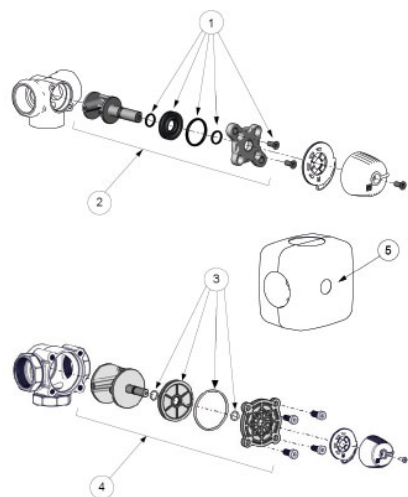

LK 840 ThermoMix® 2.0

Artikelnr.	Artikel	Position
187188	Tätningssats LK 840/841 DN 25	1
187187	Tätningssats LK 840/841 DN 15-20	1
187197	Tätningssats 840/841 2.0, DN 32	1
187191	Rep. sats 840 DN 25	2
187190	Rep. sats LK 840 DN 15-20	2
187192	Rep. sats LK 840 DN 32	2
187189	Tätningssats 840/841 2.0, DN 40-50	3
187193	Rep. sats LK 840 DN 40-50	4
187107	Isolering, DN 15-20	5
187108	Isolering, DN 25-32	5