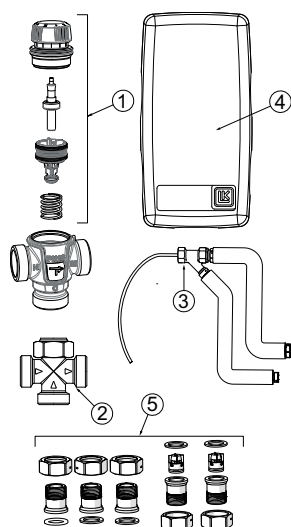

LK 551 HydroKit HWC

Artikelnr.	Artikel	Position
095234	Rep. sats 551, 35 - 65 °C (Kvs 1,6)	1
095350	Rep. sats 551, 35 - 65 °C (Kvs 3,2 - 4,2)	1
092325	Koppling	2
092329	LK CirculationKit HWC, Kvs 1,6	3
092357	LK CirculationKit HWC, Kvs 3,5	3
187305	LK Isolering HWC (Kvs 1,6)	4
095460	LK Isolering HWC (Kvs 3,5)	4
095388	Koppelsats G ¾" x 1" lekande mutter, packningar, 2 backventiler	5