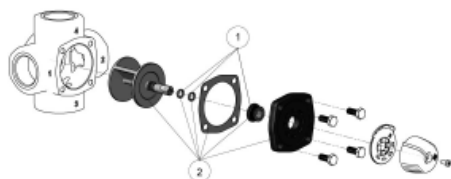

LK 846 ThermoMix®

Artikelnr.	Artikel	Position
187074	Tätningssats 845/846, DN 20-50	1
187076	Rep. sats 846, DN 20-50	2