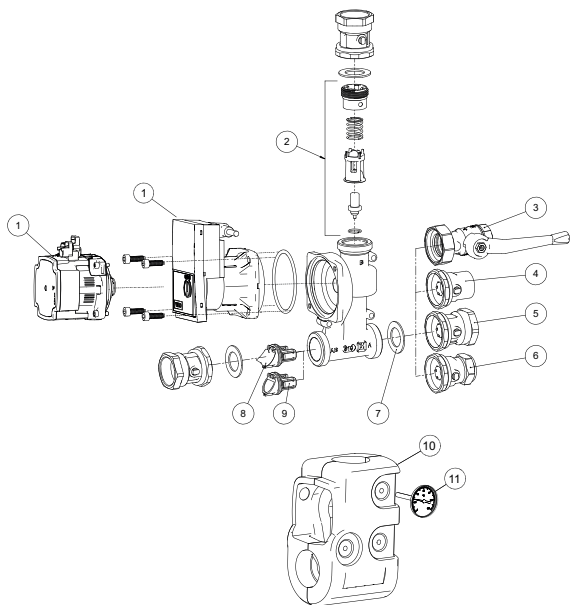

LK 810 ThermoMat 2.0

Artikelnr.	Artikel	Position
187168	Grundfos UPM3 Auto xx-70	1
187171	Wilo Yonos Para MS */7,5 RKC FS14	1
187163	Termisk insats 55 °C	2
187164	Termisk insats 60 °C	2
187165	Termisk insats 65 °C	2
187166	Termisk insats 70 °C	2
055577	Avstängningsventil Rp 1", med handtag	3
187329	Avstängningsventil Rp 1¼", med handtag	3
187017	Avstängningsventil Rp 1"	4
187018	Avstängningsventil Rp 1¼"	5
187019	Avstängningsventil 28 mm	6
013057	Packning EPDM 44x32x2 mm	7
187021	Backventil 810 / 811	8
187022	Propp 810 / 811	9
187167	EPP Isolering	10
180352	Termometer 120 °C	11