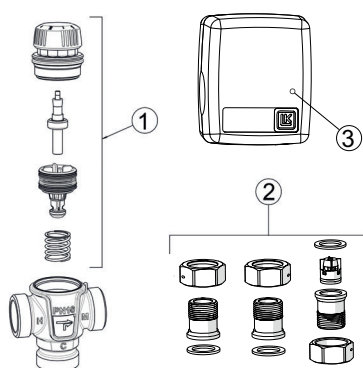

Artikelnr.	Artikel	Position
095234	Rep. sats 551, 35 - 65 °C	1
095236	Rep. sats 551, 35 - 55°C	1
095235	Rep. sats 551, 25 - 45 °C	1
095348	Rep. sats 551, 10 - 30 °C (Kvs 3,2-4.2)	1
095349	Rep. sats 551, 25 - 45 °C (Kvs 3,2-4.2)	1
095350	Rep. sats 551, 35 - 65 °C (Kvs 3,2-4.2)	1
092052	Koppelsats G 3/4" x 1" lekande mutter, packningar, 1 backventil	2
092053	Koppelsats G 3/4" x 1" lekande mutter, packningar, 2 st backventiler	2
092054	Koppelsats G 1/2" x 3/4" lekande mutter, packningar, 1 backventil	2
092055	Koppelsats G 1/2" x 3/4" lekande mutter, packningar, 2 backventiler	2
092333	Koppelsats M 1" x 1 1/4" lekande mutter, packningar, 1 backventil	2
092334	Koppelsats G 1" x 1 1/4" lekande mutter, packningar, 2 backventiler	2
187310	LK Isolering, 551 (Kvs 3,2-4,2) / 552	3
187304	LK Isolering, 551 (Kvs 1,3-1,6)	3