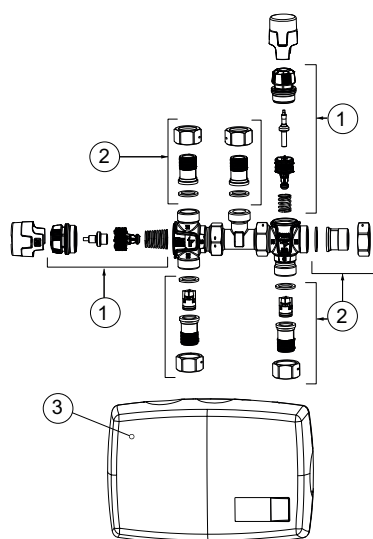

LK 551 HydroKit Solar

Artikelnr.	Artikel	Position
095234	Rep. sats 551, 35 - 65 °C (Kvs 1,6)	1
095075	Rep. sats 551 F, 42 - 52 °C	1
095350	Rep. sats 551, 35 - 65 °C (Kvs 3,2 - 4,2)	1
095444	Rep. sats 551 F, 42 - 52 °C (Kvs 3,5)	1
095389	Koppelsats G ¾" x 1" lekande mutter, packningar, 2 backventiler	2
095390	LK Isolering (Kvs 1,6 - 2,5)	3
095459	LK Isolering (Kvs 3,5)	3