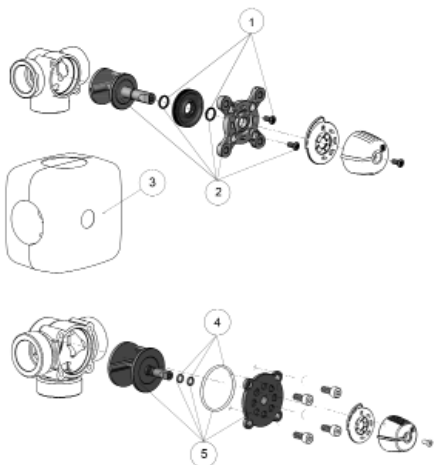

LK 840 ThermoMix®

Artikelnr.	Artikel	Position
187066	Tätningssats 811/840/841, DN 15-20	1
187067	Tätningssats 840/841/842, DN 25-32	1
187068	Rep. sats 840, DN 15-20	2
187070	Rep. sats 840, DN 25-32	2
187107	Isolering, DN 15-20	3
187108	Isolering, DN 25-32	3
187078	Tätningssats 840/841, DN 40-50	4
187079	Rep. sats 840, DN 40	5
187116	Rep. sats 840, DN 50	5