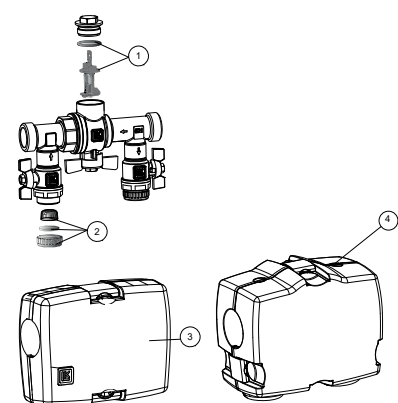

LK 521 MultiFill®

Artikelnr.	Artikel	Position
095070	Filter och tätning DN 25	1
095071	Filter och tätning DN 32	1
095073	Lock, filter och tätning	2
095072	LK Isolering, 521 DN 25-32	3
187309	LK Isolering, 521 DN 50	4