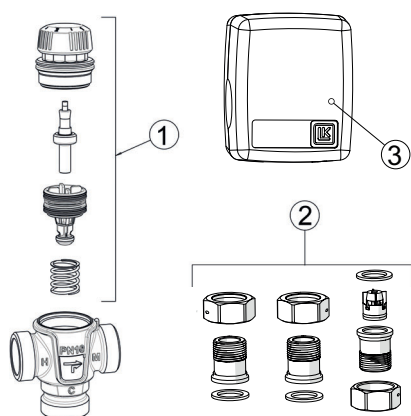

LK 552 HydroMix

Artikelnr.	Artikel	Position
095360	Rep. sats 552, 25 - 45 °C	1
095361	Rep. sats 552, 35 - 65 °C	1
095362	Rep. sats 552, 25 - 45 °C (Kvs 3,5)	1
095363	Rep. sats 552, 35 - 65 °C (Kvs 3,5)	1
092052	Koppelsats G ¾" x 1" lekande mutter, packningar, 1 backventil	2
092053	Koppelsats G ¾" x 1" lekande mutter, packningar, 2 st backventiler	2
092333	Koppelsats M 1" x 1¼" lekande mutter, packningar, 1 backventil	2
092334	Koppelsats G 1" x 1¼" lekande mutter, packningar, 2 backventiler	2
187310	LK Isolering, 551 (Kvs 3,2-4,2) / 552	3