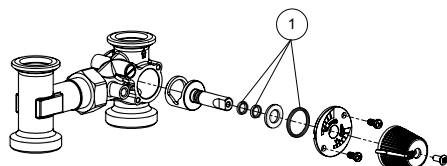

LK 850 ThermoMix® H

Artikelnr.	Artikel	Position
187082	Tätningssats 850, DN 40	1