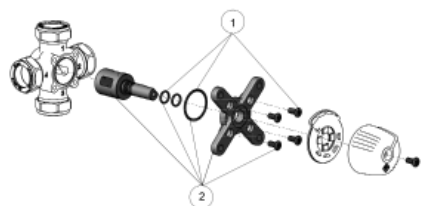

## LK 830 ThermoMix® B

Artikelnr.	Artikel	Position
187059	Tätningssats 830/831, DN 15-20	1
187060	Tätningssats 830, DN 25	1
187061	Rep. sats 830, DN 15-20, Kvs 4,0	2
187062	Rep. sats 830, DN 15-20, Kvs 6,3	2
187063	Rep. sats 830, DN 25, Kvs 6.3	2
187064	Rep. sats 830, DN 25, Kvs 10,0	2