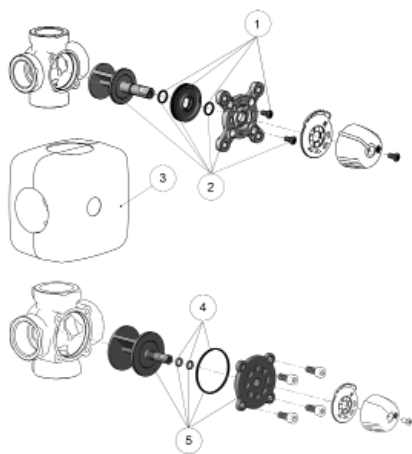

LK 841 ThermoMix®

Artikelnr.	Artikel	Position
187066	Tätningssats 811/840/841, DN 15-20	1
187067	Tätningssats 840/841/842, DN 25-32	1
187069	Rep. sats 841, DN 15-20	2
187071	Rep. sats 841/842, DN 25-32	2
187107	Isolering, DN 15-20	3
187108	Isolering, DN 25-32	3
187078	Tätningssats 840/841, DN 40-50	4
187080	Rep. sats 841, DN 40-50	5