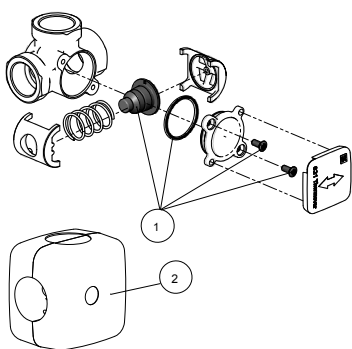

LK 821 ThermoVar®

Artikelnr.	Artikel	Position
187031	Termisk insats 821, 45°C	1
187032	Termisk insats 821, 55°C	1
187033	Termisk insats 821, 61°C	1
187034	Termisk insats 821, 66°C	1
187035	Termisk insats 821, 72°C	1
187036	Termisk insats 821, 80°C	1
187107	Isolering, DN 15-20	2
187108	Isolering, DN 25-32	2