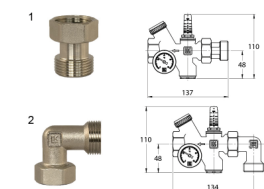

LK 435 OptiFlow

Artikelnr.	Artikel	Position
095222	Övergångsnippel rak G 1" med lekande mutter	1
095223	Övergångsnippel vinkel G 1" med lekande mutter	2
095018	Termometer T40, 0° - 80°C	3