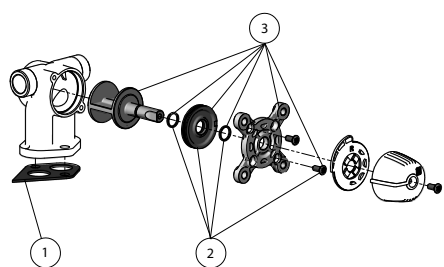

LK 842 ThermoMix® P

Artikelnr.	Artikel	Position
013083	Packning 842	1
187067	Tätningssats 840/841/842, DN 25-32	2
187071	Rep. sats 841/842, DN 25-32	3

LK 843 ThermoMix®

Artikelnr.	Artikel	Position
187333	Tätningssats 843, DN 20-25	1
187334	Tätningssats 843, DN 32-40	1
187335	Tätningssats 843, DN 50-65	1
187336	Tätningssats 843, DN 80	1
187337	Tätningssats 843, DN 100-125	1
187338	Tätningssats 843, DN 150	1