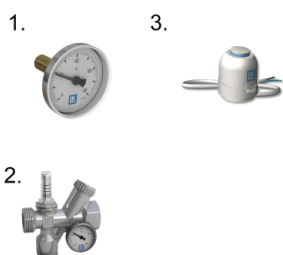

LK 430 Värmekretsfordelare

Artikelnr.	Artikel	Position
095018	Termometer T40, 0 - 80 °C	1
090275	LK 435 OptiFlow, 2-16 l/min	2
090276	LK 435 OptiFlow, 4-36 l/min	2
095182	Avtappingsventil	4