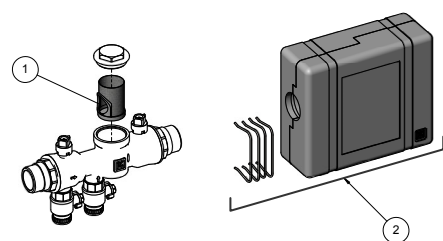

LK 520 MultiFill® 32

Artikelnr.	Artikel	Position
095014	Filter och filterhållare	1
095013	Isolering med clips (LxHxD - 231x200x90 mm)	2