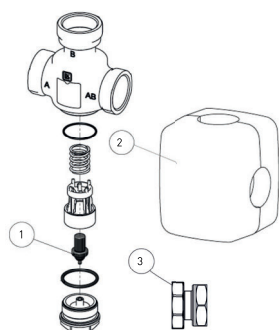

LK 823 ThermoVar® R

Artikelnr.	Artikel	Position
187330	Rep. sats 823R	1
187310	LK Isolering, 551 (Kvs 3,2-4,2) / 552	2
095351	LK 823 Pumpkoppling 1¼"	3
095352	LK 823 Pumpkoppling 1"	3