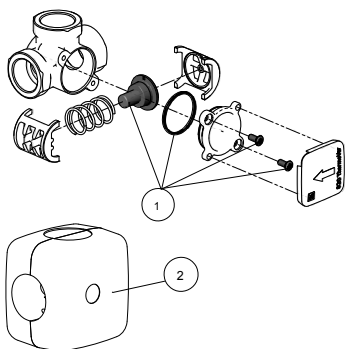

LK 820 ThermoVar®

Artikelnr.	Artikel	Position
187025	Termisk insats 820, 45°C	1
187026	Termisk insats 820, 55°C	1
187027	Termisk insats 820, 61°C	1
187028	Termisk insats 820, 66°C	1
187029	Termisk insats 820, 72°C	1
187030	Termisk insats 820, 80°C	1
187107	Isolering, DN 15-20	2
187108	Isolering, DN 25-32	2