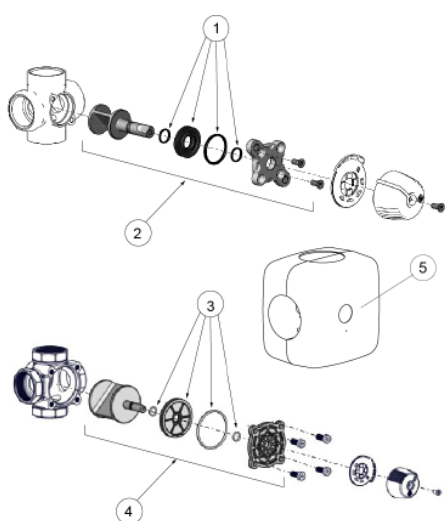

LK 841 ThermoMix® 2.0

Artikelnr.	Artikel	Position
187188	Tätningssats LK 840/841 DN 25	1
187187	Tätningssats LK 840/841 DN 15-20	1
187197	Tätningssats 840/841 2.0, DN 32	1
187194	Rep. sats 841 2.0, DN 15-20	2
187195	Rep. sats 841 2.0, DN 25	2
187198	Rep. sats 841 2.0, DN 32	2
187189	Tätningssats 840/841 2.0, DN 40-50	3
187196	Rep. sats 841 2.0, DN 40-50	4
187107	Isolering, DN 15-20	5
187108	Isolering, DN 25-32	5