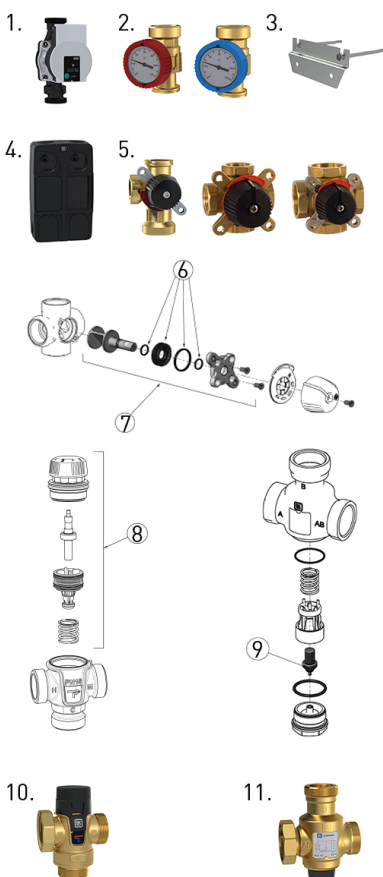

LK HydronicGroup C/C 125

Artikelnr.	Artikel	Position
187203	Wilo PARA 25-180/8-75/SC	1
187322	Wilo PARA 25-180/6-43/SC	1
187227	Wilo PARA 15-130/8-75/SC	1
187323	Kulventil, blå	2
187324	Kulventil, röd	2
187325	Konsol	3
187326	EPP Isolering	4
187327	Blandningsventil, Kvs 6,3	5
187328	Blandningsventil, Kvs 10,0	5
181949	LK 840 Blandningsventil (866), Kvs 6,3	5
180588	LK 830 Blandningsventil (867), Kvs 6,3	5
187188	Tätningssats LK 840/841 DN 25	6
187191	Rep. sats LK 840 DN 25	7
187195	Rep. sats (866)	7
187062	Rep. sats (867)	7
095349	Rep. sats 551, 25 - 45 °C (Kvs 3,2-4.2)	8
095350	Rep. sats 551, 35 - 65 °C (Kvs 3,2-4.2)	8
187330	Rep. sats 823R	9
182431	LK 551 (863), 25 - 45 °C	10
182389	LK 823R (864), 55 - 70 °C	11
182447	LK 823R (864), 45 - 60 °C	11