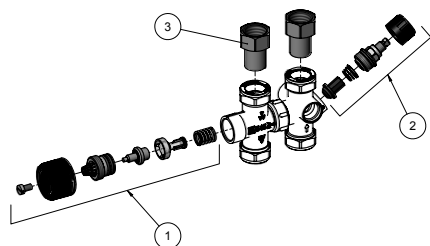

LK 548 AquaKit

Artikelnr.	Artikel	Position
4920723	LK 683 Reservdelssats, blandningsventil	1
4311733	LK 684 Reservdelssats, ventilrör	2
1898055	LK 373 Adapter 22 x G 3/4"	3

LK 550 AquaMix