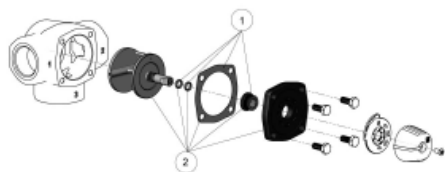

LK 845 ThermoMix®

Artikelnr.	Artikel	Position
187074	Tätningssats 845/846, DN 20-50	1
187075	Rep. sats 845, DN 20-50	2