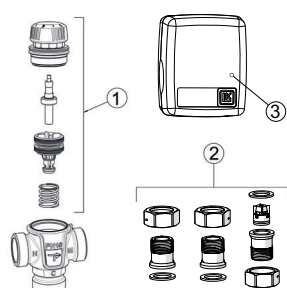

LK 551 HydroMix F

Artikelnr.	Artikel	Position
095075	Rep. sats 551 F, 42 - 52 °C. Kvs 1,6	1
095444	Rep. sats 551 F, 42 - 52 °C. Kvs 3,5	1
092052	Koppelsats G 3/4" x 1" lekande mutter, packningar, 1 backventil	2
092053	Koppelsats G 3/4" x 1" lekande mutter, packningar, 2 st backventiler	2
187304	LK Isolering, 551 (Kvs 1,3-1,6)	3
187310	LK Isolering, 551 (Kvs 3,2-4,2) / 552	3