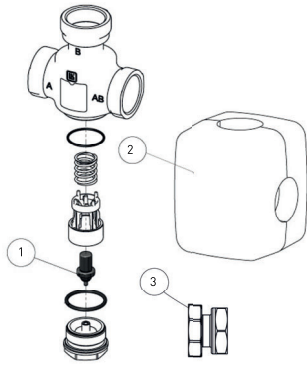

LK 823 ThermoVar® R

Artikelnr.	Artikel	Position
187330	Rep. sats 823R	1
187310	LK Isolering, 551 (Kvs 3,2-4,2) / 552	2
095351	LK 823 Pumpkoppling 1¼"	3
095352	LK 823 Pumpkoppling 1"	3