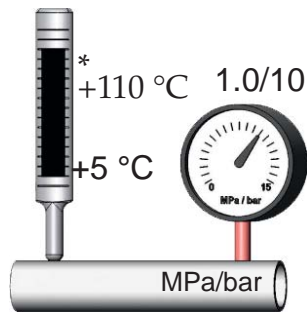

Spare Parts | Ersatzteile | Pièces de rechange | Ricambi |  
Varaosat | Reservdelar

Pos.	°C	Art.no.
1	45	180 602
1	55	180 603
1	61	180 604
1	72	180 605
1	80	180 606

Amb. temp.

\* 45°C - 55°C Max. 95°C