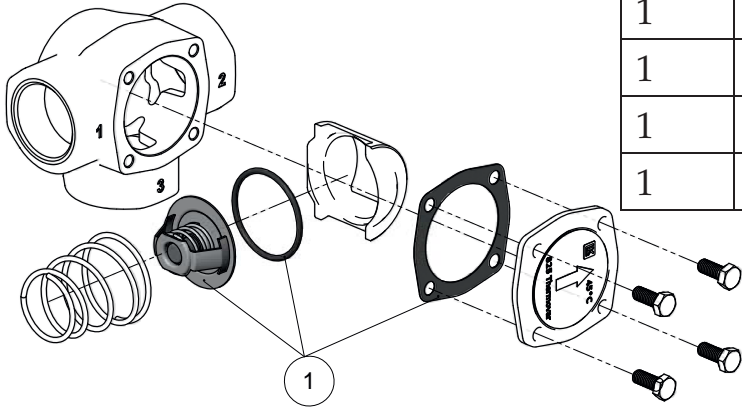

Spare Parts | Ersatzteile | Pièces de rechange | Ricambi |  
Varaosat | Reservdelar

Pos.	°C	Art.no.
1	45	180 602
1	55	180 603
1	61	180 604
1	72	180 605
1	80	180 606

Amb. temp.

\* 45°C - 55°C Max. 95°C