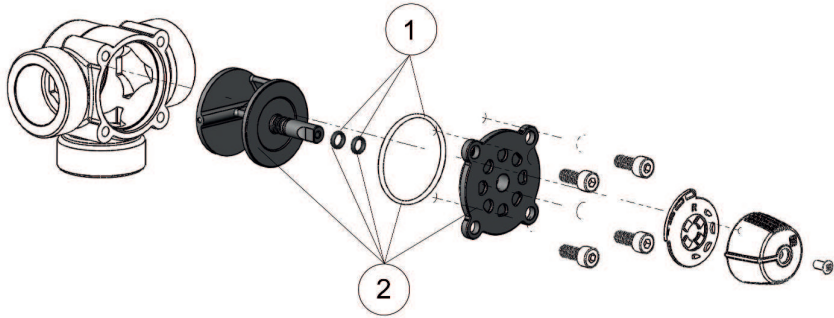

Pos.	Art.no.
1	187 078
2	187 079
2	187 116

Amb. temp.

LK 840 ThermoMix[®]

Mixing Valve | Mischer | Vanne mélangeuse |
Valvola miscelatrice meccanica | Sekoitus-venttiili
| Shuntventil