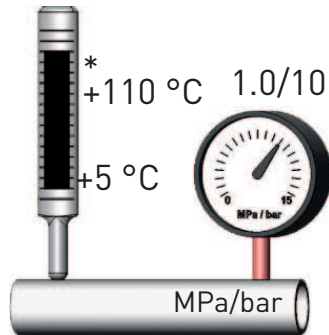

Pos.	Art.no.
1	187 078
2	187 079
2	187 116

Amb. temp.

LK 840 ThermoMix[®]

Mixing Valve | Mischer | Vanne mélangeuse |
Valvola miscelatrice meccanica | Sekoitus-venttiili
| Shuntventil