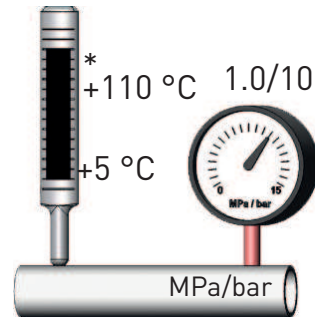

Pos.	Art.no.
1	187 066
1	187 067
2	187 068
2	187 070

Amb. temp.

LK 840 ThermoMix®

Mixing Valve | Mischer | Vanne mélangeuse |
Valvola miscelatrice meccanica | Sekoitus-venttiili
| Shuntventil